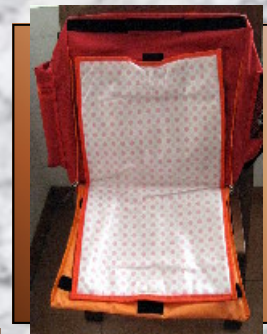

Crayon Messenger